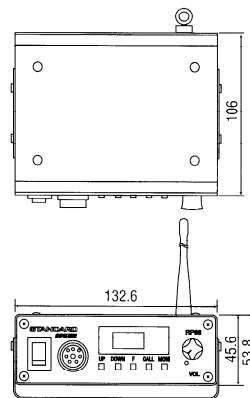

SPECIFICATIONS

【RP88の主な仕様】●送信周波数:
421.5750~421.9125MHz ●受信
周波数:440.0250~440.3625MHz
●チャンネル数:18+9ch ●電波型
式:F3E、F2D ●通信方式:複信方式
●定格電圧:DC12.0V ●動作電圧範
囲:DC10.8~13.2V ●消費電流:待
ち受け時=約180mA、受信時=
550mA、送信時=230mA ●送信出
力:1/10mW以下 ●受信方式:ダブル
スーパーヘテロダイン ●動作温度
範囲:-10℃~+50℃(結露しないこと)
●外形寸法(突起物含まず):132.6(W)
×45.6(H)×106(D)mm ●本体質
量:約500g

**安全に関する
ご注意** ●正しく安全にお使いいただくため、ご使用前に必ず「取扱説明書」をよくお読みください。●不安定な場所や水、湿気、湯気、ほこり、油
煙などの多い場所に設置しないでください。事故、火災、感電、故障などの原因となります。●「保証書」は、記入事項をご確認のうえ、大切
に保管してください。●「取扱説明書」に従って、正しく配線を行なわないと使用できません。

お求めは信用とサービスの当店で

株式会社スタンダード www.standard-comm.co.jp

本社:〒153-8645 東京都目黒区中目黒4-8-8

札幌営業所 〒060-0032 札幌市中央区北2条東7-82
仙台営業所 〒982-0011 仙台市太白区長町3-7-13
東京ビジネス営業所 〒153-8645 東京都目黒区中目黒4-8-8
名古屋ビジネス営業所 〒465-0093 名古屋市中東区一社3-127
大阪ビジネス営業所 〒564-0052 大阪府吹田市広芝町5-3
広島営業所 〒730-0003 広島市中区白島九軒町21-15
福岡営業所 〒812-0014 福岡市博多区比恵町4-8
開発東京営業所 〒153-8645 東京都目黒区中目黒4-8-8
開発大阪営業所 〒564-0052 大阪府吹田市広芝町5-3

●お問い合わせは、最寄りの販売店または(株)スタンダードまで、どうぞ。

●製品の仕様・外観等は改良のため予告なく変更することがあります。●製品の写真は、印刷の関係上、実際のものとは多少異なる場合があります。●このカタログの内容は2005年12月現在のものです。