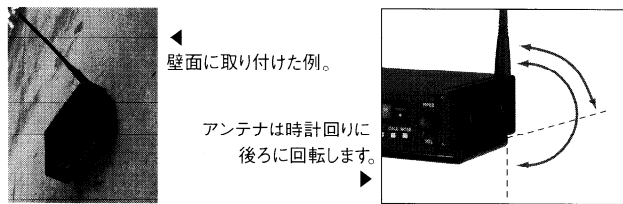

1 ラクに屋内中継通信。
置いたその場所が中継局に。

ACアダプター付属のデスクトップ型。

待望の屋内用中継装置です。AC100V
が使って手軽に中継。また必要ときに
現場に持ち運んで通話エリアを広げると
いった可搬型的な利用も。

2 横置きも、天吊りも、壁掛けも。
自在にセットできます。

回るアンテナと薄型ボディで簡単設置。

取り付けやすさが特長。デスクトップに置くだけでなく、壁面や天井
にも簡単セットできます。大がかりな工事が不要で安心。

3 中継器なのに通話ができます。
だから基地局のように使えます。

オフィスのデスクから広がる全体連絡網。

ワイドな連絡網の要となる中継装
置が、そのまま指令のための基地
局になります。オプションのスタンド
マイクをご利用ください。

スタンダードの業務用中継通信システム
「コンパス」の屋内用中継装置としても
活躍します。

特定小電力無線中継装置(18+9ch)

RP88 BOOMER

【付属品】●ACアダプター●取り付けブラケット