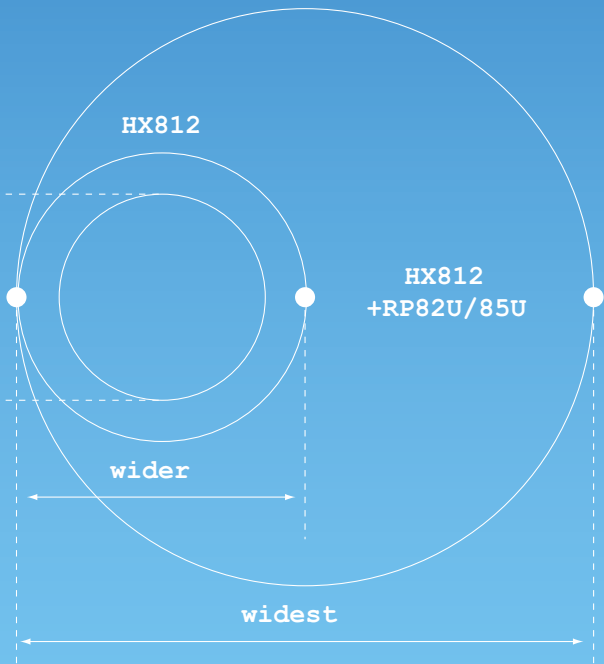

中継型・広域通信システム

中継通信対応・
業務用特定小電力無線機

HX812

特定小電力無線中継装置
RP82U/RP85U

COM-PASS

免許・資格・申請不要で今日からビジネス即戦力。
そんな気軽な特定小電力無線がもっと広いエリアをカバーできたら.....。
ご要望の声にシッカリ応えるスタンダードのHX812です。
格段に違う飛距離を実現。さらにワイドな中継通信にも拡張できます。
しかも個別・部署・全体へ、高度連絡網にラクにつながるようにしました。

比べてみると、もっと遠くに一段と遠くに。

【比較最長級】