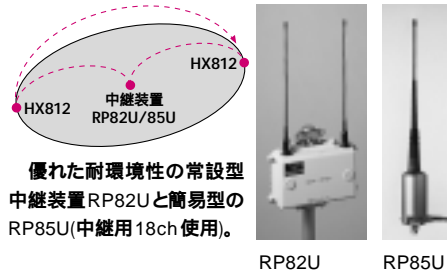

ラクに、遠くまで、クリア。飛び抜けて、よく伝わる無線機です。

ビジネス現場を広域カバー。

- ① ロングアンテナが遠距離通信を実現。さらに通話エリアを拡張する中継通信。

飛びの違いを実感。通話品質にも優れ、現場のすみずみまでクリアな連絡が可能。さらに中継装置を加えれば、広域通信システム「コンパス」に発展。

優れた耐環境性の常設型中継装置RP82Uと簡易型のRP85U(中継用18ch使用)。

高度な連絡網にも簡単接続。

- ② チャンネル合わせや空きチャンネル探しが必要。話が早いインスタント通話。

決めておいたチャンネルが混雑でつながらない……。そんな問題も解決。空きチャンネルに自動的に移って話せます。個別に、部署ごとに、全体に、ラクに呼び出しができます。

ハードな屋外業務をサポート。

- ③ 厳しい環境に耐える水や衝撃に強い構造。ホールド感のいいボディ。

優れた耐環境性です。十二分な防水性能(JIS保護等級5防噴流形相当)を確保し、ボディは丈夫なアロイ樹脂製。軽くて持ちバランスのいい無線機です。

ビジネスの基本は経済性。

- ④ わずか2本の単3乾電池で、長寿命。アルカリ乾電池なら、スタミナ約24時間。

単3×2本で省電ロングライフ設計。アルカリ乾電池なら、丸一日24時間使えます。自動スリープ機能で、さらに電池を節約。

電池寿命は、送信30秒・受信30秒・待ち受け4分の繰り返しで使用した場合の測定値。

多様化する通信ニーズに。

- ⑤ さらにスタンダードならではの各種通信システムに発展します。

特定小電力無線で基地局がつくれる「単信赴任」や、閉塞空間にも無線がつながる電波不感地帯用無線通信システム「コンパス・スペシャル」などの携帯機としても使えるHX812です。

なるほど、ついてよかった便利機能。全47chの豊富なチャンネルとグループモードで混信回避。秘話機能もOK。通話相手にもアラームで知らせ、最大音量で警報を発するエマージェンシー機能。使用チャンネルを探し出すスキャン。

HX812の定格 送受信周波数:400MHz帯の48チャンネル 電波型式:F3EおよびF1D(制御チャンネルはF1Dのみ) 通信方式:単信および半複信方式 定格電圧:2.4V 発振方式:周波数シンセサイザー方式 周波数切り替え方式:手動切り替えおよび自動切り替え アンテナ:一体型ヘリカルアンテナ 受信方式:ダブルスーパーヘテロダイン方式 受信感度(12dB SINAD):-7dBμ以下 スケルチ感度:-12dBμ以下 送信出力:10mW 本体寸法(アンテナ・突起物含まず):58.5(W)×115(H)×28(D)mm 質量:約175g(CNB810装着時)
RP82U/RP85Uの定格 送受信周波数:400MHz帯の18ch中の1ch 電波型式:F3E 通信方式:半複信方式 発振方式:周波数シンセサイザー方式 中継制御:トーンデコーダー方式 動作温度範囲:RP82U=-40 ~ +50、RP85U=-15 ~ +50 アンテナ:1/2単一型 受信方式:ダブルスーパーヘテロダイン方式 電源電圧:RP82U=DC12V、RP85U=DC12V±20% 消費電流:中継時/RP82U・RP85U=約160mA以下(常温使用時)、RP82U/ヒーター動作時は約2.5A以下、待受時/RP82U・RP85U=80mA以下 受信感度(12dB SINAD法):RP82U=0dBμ以下、RP85U=-1dBμ 送信出力:10mW 寸法(突起物除く):RP82U=238(W)×154(H)×70(D)mm、RP85U= 56(最大直径)×480(H)mm 質量:RP82U=約1.75kg、RP85U=約475g

用途によっては、必需品となる周辺機器。HX812がさらに快適に使えます。