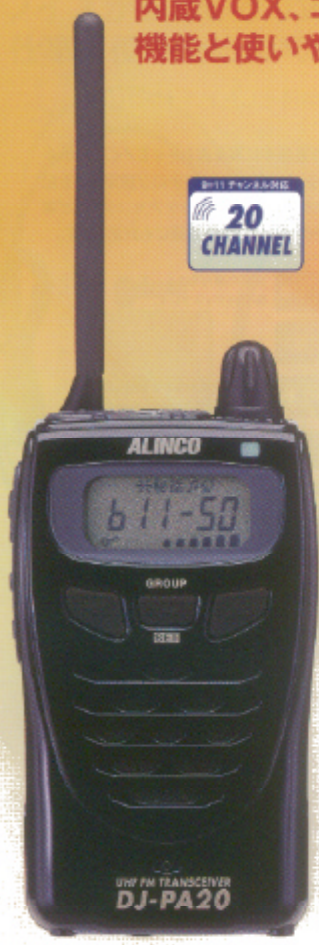

内蔵VOX、コンパnder・Li-Ionバッテリーパック・連結充電対応。
機能と使いやすさに加え、デザインとカラーにも配慮したビジネス・ベーシック!

20 CHANNEL

中継器を使わないシンプルながら、
どの無線機とも通話ができる。

ビジネス通信に欠かせない機能を全てカバー

無通話時のノイズが少ない高品質な通話を実現するコンパnderやハンズフリーのVOX機能を採用。グループトークや秘話など、従来からの定番機能はもちろん多彩に装備しています。

増設、買い換えにも便利、充実のアクセサリ群

P20シリーズの電池や充電器、マイク類との共通化にも配慮したDJ-PA20。加えて、継ぎ足し充電が出来るリチウムバッテリーパック、ツイン・チャージャー、最大8台を1つのコンセントで充電できる連結式充電スタンドもPA20専用で新開発しています。

サービス産業全般にお勧め、スタイリッシュなフォルムとタフなボディ

定番の黒・シルバーに加え合計6色のカラーバリエーションをラインナップ。手になじむ、曲線を帯びた柔らかいフォルムと相まって無線機が持つ堅苦しいイメージを低減させるデザインは接客シーンの多いサービス産業にもお勧めします。素材はもちろんポリカーボネート、頑丈なボディがしっかりビジネスシーンをサポートします。

- キー操作、呼出し音などの音量を切り換えます。
- PTT キーを一度押すと送信状態を維持、指が抜けません。
- PTT 送信を禁止し、受信専用子機として使えばPTTオフ機能。
- 本体サイド回転収納、高感度ヘリカルアンテナ。
- VOX 話すとき、黙ると受信、ハンズフリーができるVOXを内蔵。
- イヤホンで聞く通話中のバックイースを大音量で聴き取るコンパnder機能。
- 通話したい相手・仲間とだけ、快適通話、グループトーク機能。
- 内線話もOK、スクランブルトーク機能。
- 送信/受信切り換えタイミングを知らせるエンドピースコールトーン。
- 通話呼び出しを知らせるベル機能。
- 誤操作を未然に防ぐキーロック。
- 夜間の操作もスムーズ、照度付ディスプレイ。
- 単三形乾電池3本でロングライフ設計。
- 外部DCでも使える便利なマルチ電源対応。
- 多少の雨や雪、ホシホまで安心な日常生活防水仕様。
- Li-Ion 継ぎ足し充電OK、便利で高性能なリチウムイオンバッテリー対応。